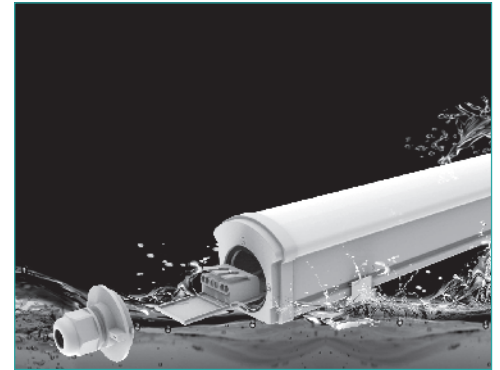

TECHNICAL INFORMATIONS

INTEL TRI-PROOF 150LM/W

43W 5000K 150CM

Luminária com elevada proteção IP66 e IK10. Possui uma eficiência de 150Lm/W e tempo de vida de 50.000H (5 anos garantia). Possibilidade de instalação saliente ou suspensa.

Luminaire with high protection IP66 and IK10. It has an efficiency of 150Lm / W and a lifetime of 50,000H (5 year warranty). Possibility of installation outgoing or suspended.

Luminaria con alta proteccion IP66 e IK10. Tiene una eficiencia de 150Lm / W y un tiempo de vida de 50.000H (5 años de garantía). Posibilidad de instalación saliente o suspendida.