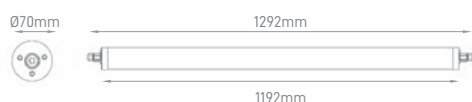

TECHNICAL INFORMATIONS

DURA PRO

36W 4000K 120CM

Luminária profissional com elevado índice de proteção (IP69K e IK10), habilitada a ser usada em ambientes alimentares. Possui uma eficiência de 160Lm/W e tempo de vida de 100.000H (5 anos garantia). Possibilidade de instalação saliente ou suspensa.

Professional luminaire with high protection rating (IP69K and IK10), suitable for use in food processing. It has an efficiency of 160Lm/W and a lifespan of 100,000H (5 years warranty).

Possibility of surface or suspended installation.

Luminaria profesional con alto grado de protección (IP69K e IK10), apta para uso en entornos alimentarios. Tiene una eficiencia de 160Lm/W y tiempo de vida útil de 100.000H (5 años de garantía). Posibilidad de instalación en superficie o suspendida.

ILAR-02149

REFERENCE

Body Material	PC+Aluminum inside
Linkable	Optional
Housing Colour	White
Mounting	Suspended/ Ceiling/Wall
Dimmable	Optional(DALI, 1-10V)

DIMENSION & WEIGHT

Dimensions	119x2070mm
Weight	1,65kg
Packaging Unit	Carton Box 6 pcs

PHOTOMETRICAL DATA

Total Luminous Flux	5760lm
Luminous Efficacy	160lm/W
Beam Angle	120°
Colour Temperature	4000K
Colour Rendering Index	>80
SDCM	3
Photobiological Risk	RG0

ELECTRICAL AND OPERATING DATA

Nominal Wattage	36W
Nominal Voltage	AC220-240V
Operating Frequency	50/60Hz
Operating Temperature	- 20° C to + 40° C
Power Factor	>0,9
Life Time	L80B10: 100000H
Glow Wire Test	850°C

ENERGY LABEL & STANDARS

Type of Protection	IP69K
Protection Class	Class I
Protecion Class IK (shock resistance)	IK10

CERTIFICATIONS

ROHS	YES
HACCP	YES
CE	YES
Warranty	5 YEARS

SIZE

BEAM ANGLE

Designed by Aron Light in Portugal Made in PRC