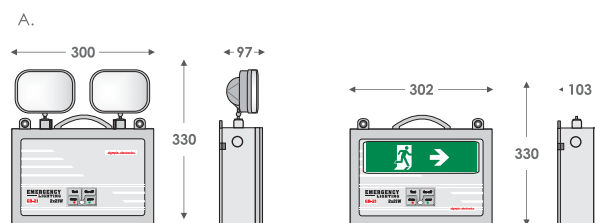

TECHNICAL INFORMATION

PROJECTOR EMERGÊNCIA

660 LM

Métodos de montagem

Dimensões

PROJECTORES DE EMERGÊNCIA LED, NÃO PERMANENTE

TIPO	FIGURA	CÓDIGO	BATERIA	DURAÇÃO	CONSUMO	FLUXO LUMINOSO	LUMENS	PESO
GRL-21	A	ILEM-00013	6V/4Ah Pb	1,5 h	10VA	2x42 Leds	660 lm	2205 gr.