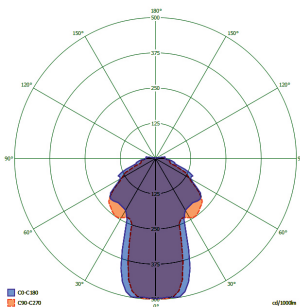

TECHNICAL INFORMATION

PROJECTOR EMERGÊNCIA

660 LM

Métodos de montagem

Dimensões

PROJECTORES DE EMERGÊNCIA LED, NÃO PERMANENTE

TIPO	FIGURA	CÓDIGO	BATERIA	DURAÇÃO	CONSUMO	FLUXO LUMINOSO	LUMENS	PESO
GRL-21	A	ILEM-00013	6V/4Ah Pb	1,5 h	10VA	2x42 Leds	660 lm	2205 gr.