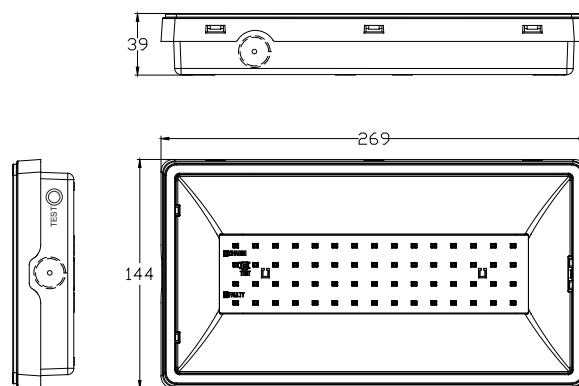

Armadura de emergencia con protección IP65, 800 Lúmenes y 3 horas de duración de la batería. Equipada para uso con control remoto.

ILEM-00065

REFERENCE

POWER	8W
CCT	6000K
TOTAL LUMINOUS FLUX	800lm
REMOTE	YES
BATTERIES	3.7V 4000mAh, Li-ion rechargeable batteries
LIFE TIME	50000H
VOLTAGE	220-240/50-60Hz
IP	IP65
CHARGING TIME	24H
POWER FACTOR	0.5
DISCHARGING TIME	3H
SELF TEST	YES
SIZE	269x144x39mm
LED TYPE	SMD2835 60PCS
PROTECTION CLASS	Class II
PROTECION CLASS IK (SHOCK RESISTENCE)	IK09
MOUNTING TYPE	Surface
BODY MATERIAL	100% Polycarbonate
COLOR	White
BOX QUANTITY	20 pcs / carton
CERTIFICATION	60598-2-22-2021 61347-2-7

SIZE

REMOTE WIRING

Designed by Aronlight in Portugal. Made in PRC