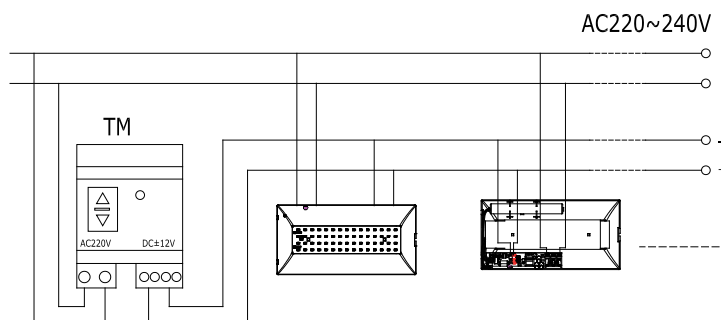

Armadura de emergencia con protección IP65, 800 Lúmenes y 3 horas de duración de la batería. Equipada para uso con control remoto.

ILEM-00065

REFERENCE

POWER	8W
CCT	6000K
TOTAL LUMINOUS FLUX	800lm
REMOTE	YES
BATTERIES	3.7V 4000mAh, Li-ion rechargeable batteries
LIFE TIME	50000H
VOLTAGE	220-240/50-60Hz
IP	IP65
CHARGING TIME	24H
POWER FACTOR	0.5
DISCHARGING TIME	3H
SELF TEST	YES
SIZE	269x144x39mm
LED TYPE	SMD2835 60PCS
PROTECTION CLASS	Class II
PROTECION CLASS IK (SHOCK RESISTENCE)	IK09
MOUNTING TYPE	Surface
BODY MATERIAL	100% Polycarbonate
COLOR	White
BOX QUANTITY	20 pcs / carton
CERTIFICATION	60598-2-22-2021 61347-2-7

SIZE

REMOTE WIRING

Designed by Aronlight in Portugal. Made in PRC