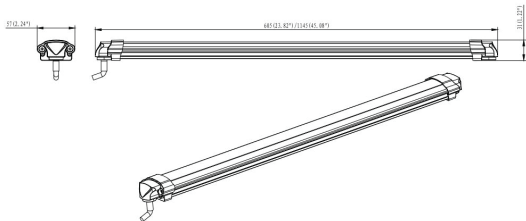

Las luces de cultivo LED UV suplementarias podrían usarse en la etapa de floración del cannabis, lo que ayuda a aumentar el contenido de THC del cannabis.

La luz de cultivo UV como iluminación suplementaria puede coincidir con la iluminación de cannabis actual en aplicaciones de cultivo de invernadero / interior / vertical y tiendas de cultivo.

ILAR-01388

REFERENCE	
Power	30W
Dimmable	NO
Input Voltage	AC100-277V, 50/60Hz
Wavelength	385nm
Beam Angle	120°
Net Weight	0.85 kg / 1.5kg
Product Dimension	1145 x57x31mm
IP Rating	IP65
Certification	ETL, CE, RoHs
Class	Class I
Power Factor	0.9

SIZE

Designed by Aronlight in Portugal. Made in PRC