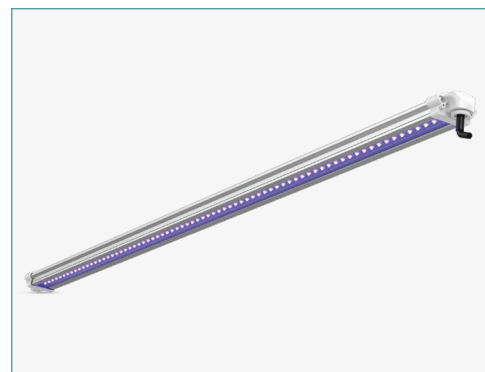

TECHNICAL INFORMATIONS

HORTI UV PRO

30W

As luzes de cultivo LED UV suplementares podem ser usadas na fase de floração da cannabis, ajudando a aumentar o teor de THC da cannabis. A luz ultravioleta de cultivo como uma iluminação suplementar pode combinar com a sua iluminação cannabis atual em aplicações em estufas / cultivo interno / vertical e em tendas de cultivo.

The supplemental UV LED grow lights could be used in the cannabis flowering stage, help with increasing the THC content of cannabis. UV grow light as a supplemental lighting can match up with your current cannabis lighting in greenhouse/ indoor/ vertical farming and grow tent applications.

Las luces de cultivo LED UV suplementarias podrían usarse en la etapa de floración del cannabis, lo que ayuda a aumentar el contenido de THC del cannabis.

La luz de cultivo UV como iluminación suplementaria puede coincidir con la iluminación de cannabis actual en aplicaciones de cultivo de invernadero / interior / vertical y tiendas de cultivo.

ILAR-01388

REFERENCE	
Power	30W
Dimmable	NO
Input Voltage	AC100-277V, 50/60Hz
Wavelength	385nm
Beam Angle	120°
Net Weight	0.85 kg / 1.5kg
Product Dimension	1145 x57x31mm
IP Rating	IP65
Certification	ETL, CE, RoHs
Class	Class I
Power Factor	0.9