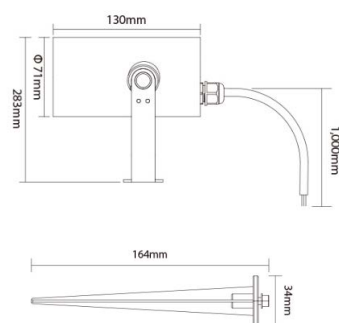

#### DIMENSION & WEIGHT

Dimension (A)	130 x Ø71 x 283 mm
---------------	--------------------

#### SIZE