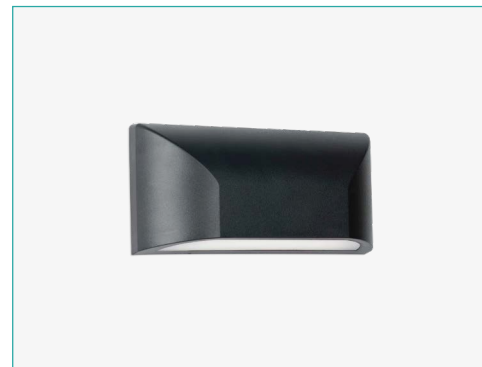

## 6W CCT BLACK

Linha de jardim com design moderno e LEDs SMD integrados. Materiais em plástico ABS PC.

Garden line with modern design and integrated SMD LEDs. Made of ABS PC plastic.

Linha de jardín de diseño moderno con Leds SMD integrados. Elaborado en plástico ABS PC.