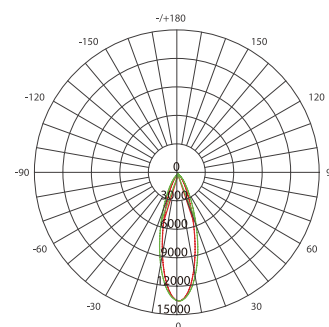

Proyector de alto rendimiento para instalación en cualquier tipo de estadio, incluidos estadios que reciben competiciones europeas y grabación de TV HD.

ILAR-01080

REFERENCE		DIMENSION & WEIGHT		PHOTOMETRICAL DATA	
Reference	ILAR-01080	Size Piece	Ø463x568x473x378mm	Total Luminous Flux	162000lm
Led Type	SMD 3737	Net Weight	17.3kg	Luminous Efficacy	135Lm/W
Body Material	Cold Forging Aluminum (AL1070)	Gross Weight	20.5kg	Beam Angle	15°/30°/45°/80° (Optional)
Body Colour	Black	Packing Size	646x546x380mm	Colour Temperature	2700-6500K/RGB/RGBW
Nominal Lifetime	50000H	Items per Box	1		Optional
Lens Material	Anti-UV PC Optical Material	EPA	0.181m ²	Colour Rendering Index	>70 (80, 90 optional)
Intelligent Control	DMX512/DALI/ NFC wireless control			Optica Assimétrica	-
Driver Brand	Sosen Driver				

SIZE

BEAM ANGLE 15°

Designed by Aronlight in Portugal. Made in PRC