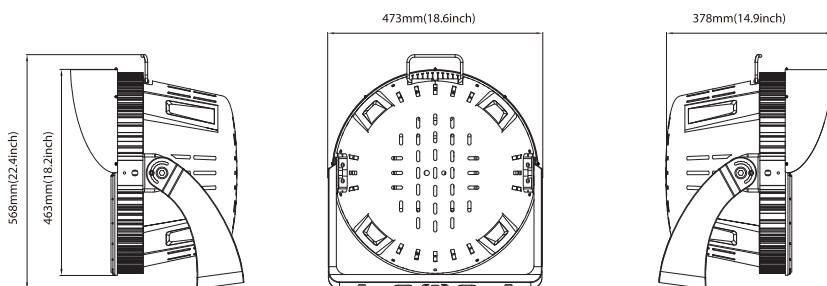

Proyector de alto rendimiento para instalación en cualquier tipo de estadio, incluidos estadios que reciben competiciones europeas y grabación de TV HD.

ILAR-01080

REFERENCE		DIMENSION & WEIGHT		PHOTOMETRICAL DATA	
Reference	ILAR-01080	Size Piece	Ø463x568x473x378mm	Total Luminous Flux	162000lm
Led Type	SMD 3737	Net Weight	17.3kg	Luminous Efficacy	135Lm/W
Body Material	Cold Forging Aluminum (AL1070)	Gross Weight	20.5kg	Beam Angle	15°/30°/45°/80° (Optional)
Body Colour	Black	Packing Size	646x546x380mm	Colour Temperature	2700-6500K/RGB/RGBW
Nominal Lifetime	50000H	Items per Box	1		Optional
Lens Material	Anti-UV PC Optical Material	EPA	0.181m ²	Colour Rendering Index	>70 (80, 90 optional)
Intelligent Control	DMX512/DALI/ NFC wireless control			Optica Assimétrica	-
Driver Brand	Sosen Driver				

SIZE

BEAM ANGLE 15°

Designed by Aronlight in Portugal. Made in PRC