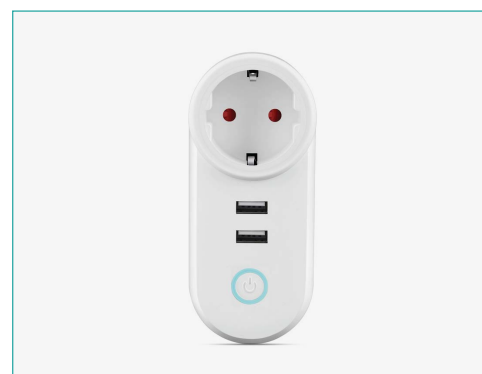

TECHNICAL INFORMATIONS

SOCKET SMART USB WIFI

Tomada Wifi, ligue/desligue instantaneamente os dispositivos conectados, tanto na tomada AC como nas entradas USB onde quer que esteja através do aplicação Aron Smart.

Wifi socket, instantly turn on/off connected devices, both on the AC outlet and on the USB ports wherever you are via the Aron Smart app.

Enchufe Wifi, enciende/apaga instantáneamente los dispositivos conectados, tanto en la enchufe de CA como en los puertos USB dondequiera que estés a través de la aplicación Aron Smart.

ILAR-01563

REFERENCE

Reference	ILAR-01563	Max Current	16A	Support	Amazon Alexa
Input Voltage	100-240V 50Hz	Output USB	DC 5V 2.1A (Max)		Google Assistant
Frequency	50Hz	Rated power	1100W	Working temperature	-10-40°C
IP Rating	IP20	Rated voltage	120V	Working Humidity	≤ 80%
Power Meter	NO	Timer	Yes		
Quantity Box	1	WiFi	2.4G Hz		
		Size	123x53x53mm		
		APP	Aron Smart		
		Android	Yes		
		IOS	Yes		